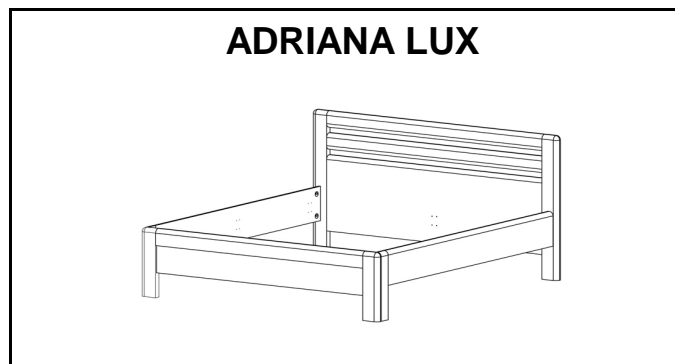

ADRIANA LUX

		160x200 cm	180x200 cm
Buk jádrový	Obj. č.	HBP07	HBP08
	Cena	20524,-	21603,-
Buk průběžný	Obj. č.	HFP07	HFP08
	Cena	26328,-	27715,-
Bříza	Obj. č.	HZP07	HZP08
	Cena	26328,-	27715,-
Dub cink	Obj. č.	HDP07	HDP08
	Cena	26328,-	27715,-
Dub průběžný	Obj. č.	HQP07	HQP08
	Cena	34882,-	36716,-

Příplatky - masivní dřevo	Příplatek
Moření a patina	+5 %
"Bílá" - bílý lak na masiv buk	+10 %
Prodloužení délky na 210 cm	736,-
Prodloužení délky na 220 cm	1 470,-

MASIVNÍ DŘEVO - BUK

Lak
Vosk
Jabloň (přípl.)
Mahagon (přípl.)
Bordó (přípl.)
Tmavý ořech (přípl.)
Olše (přípl.)
Káva (přípl.)
Bělená (přípl.)
Bílá (spec.přípl.)

MASIVNÍ DŘEVO - DUB

Natur olej
Palisandr olej
Wenge olej
Patina (přípl.)

MASIVNÍ DŘEVO - BŘÍZA

Lak
Vosk
Mahagon (přípl.)
Bordó (přípl.)
Tmavý oř. (přípl.)
Káva (přípl.)
Bělená (přípl.)