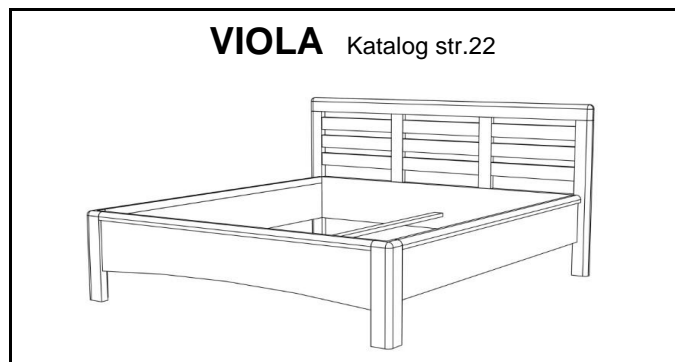

VIOLA Katalog str.22

		160x200 cm	180x200 cm
Buk jádrový	Obj. č.	HBP03	HBP04
	Cena	21 893,-	23 220,-
Buk průběžný	Obj. č.	HFP03	HFP04
	Cena	27 202,-	28 528,-
Bříza	Obj. č.	HZP03	HZP04
	Cena	27 202,-	28 528,-
Dub cink	Obj. č.	HDP03	HDP04
	Cena	27 202,-	28 528,-
Dub průběžný	Obj. č.	HQP03	HQP04
	Cena	36 179,-	37 942,-

Vnější rozměry postelí v mm

vnější šířka (lehací plocha šířky 160 cm)
vnější šířka (lehací plocha šířky 180 cm)
vnější délka (lehací plocha délky 200 cm)
vnější délka (lehací plocha délky 210 cm)
vnější délka (lehací plocha délky 220 cm)
výška zadního čela (u hlavy)
výška předního čela (u nohou)
vzdálenost horní hrany postranice od podlahy
hloubka zapuštění nosných patek pro rošt – od horní hrany postranice

	GLORIA	VIOLA
vnější šířka (lehací plocha šířky 160 cm)	1690	1788
vnější šířka (lehací plocha šířky 180 cm)	1890	1988
vnější délka (lehací plocha délky 200 cm)	2145	2085
vnější délka (lehací plocha délky 210 cm)	2245	2185
vnější délka (lehací plocha délky 220 cm)	2345	2285
výška zadního čela (u hlavy)	1050	1050
výška předního čela (u nohou)	450	500
vzdálenost horní hrany postranice od podlahy	450	500
hloubka zapuštění nosných patek pro rošt – od horní hrany postranice	106-178	110-182

Příplatky - masivní dřevo	Příplatek
Moření a patina	+5 %
"Bílá" - bílý lak na masiv buk	+10 %
Prodloužení délky na 210 cm	1 049,-
Prodloužení délky na 220 cm	2 101,-

MASIVNÍ DŘEVO - BUK

Lak
Vosk
Jabloň (přípl.)
Mahagon (přípl.)
Bordó (přípl.)
Tmavý ořech (přípl.)
Olše (přípl.)
Káva (přípl.)
Bělená (přípl.)
Bílá (spec.přípl.)

MASIVNÍ DŘEVO - DUB

Natur olej
Palisandr olej
Wenge olej
Patina (přípl.)

MASIVNÍ DŘEVO - BŘÍZA

Lak
Vosk
Mahagon (přípl.)
Bordó (přípl.)
Tmavý oř. (přípl.)
Káva (přípl.)
Bělená (přípl.)