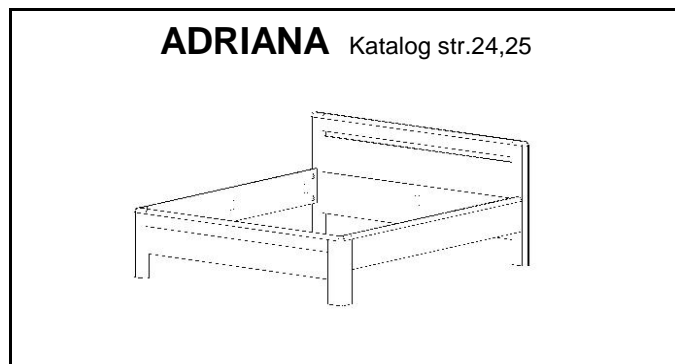

Postel ADRIANA

ADRIANA Katalog str.24,25

		160x200 cm	180x200 cm
Buk jádrový	Obj. č.	HBP05	HBP06
	Cena	19362,-	20380,-
Buk průběžný	Obj. č.	HFP05	HFP06
	Cena	24839,-	26146,-
Bříza	Obj. č.	HZP05	HZP06
	Cena	24839,-	26146,-
Dub cink	Obj. č.	HDP05	HDP06
	Cena	24839,-	26146,-
Dub průběžný	Obj. č.	HQP05	HQP06
	Cena	32908,-	34639,-

Postel ADRIANA je možno na přání vyrobit s výškou čela 90cm za stejnou cenu.

Vnější rozměry postelí v mm

vnější šířka (lehací plocha šířky 160 cm)	1742
vnější šířka (lehací plocha šířky 180 cm)	1942
vnější délka (lehací plocha délky 200 cm)	2080
vnější délka (lehací plocha délky 210 cm)	2180
vnější délka (lehací plocha délky 220 cm)	2280
výška zadního čela (u hlavy)	1050
výška předního čela (u nohou)	500
vzdálenost horní hrany postranice od podlahy	500

hloubka zapuštění nosných patek pro rošt – od horní hrany postranice 128-200